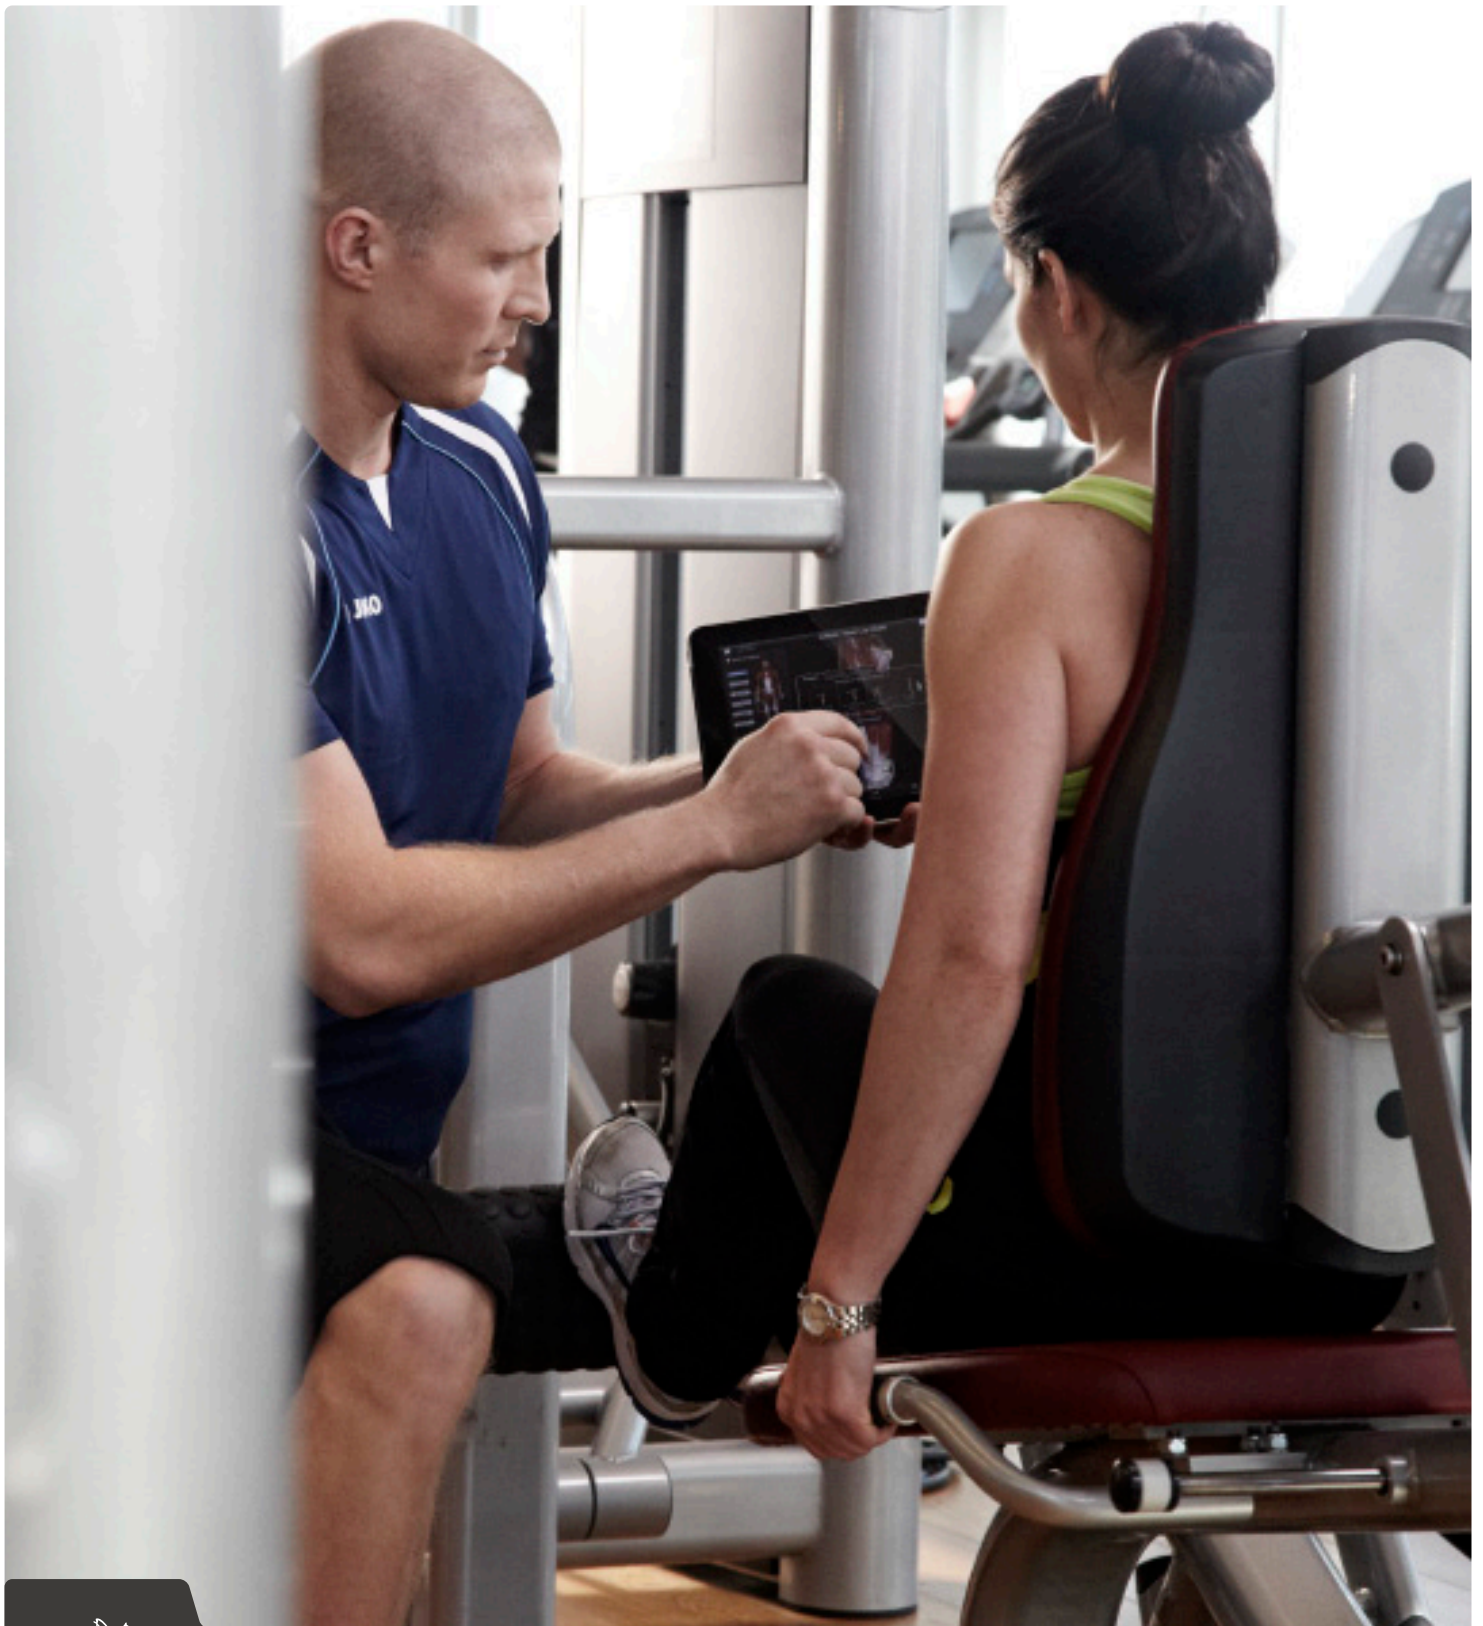

ÍPRÓTTAAKADEMÍA